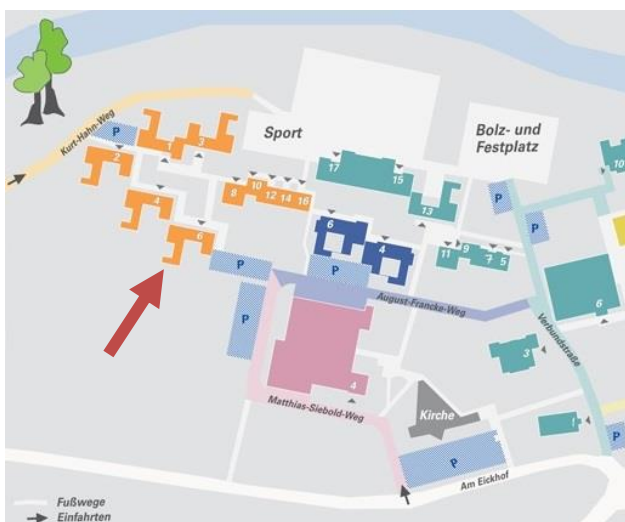

Zusätzlich bieten wir sozialpädagogische Betreuung sowie Stütz- und Förderunterricht und Hilfe beim Schulabschluss nach dem individuellen Bedarf der Teilnehmenden.

Anfahrt mit dem Auto

Kurt-Hahn-Weg 6 in Hiddenhausen, Ortsteil Schweicheln-Bermbeck; von Kirchlengern kommend auf der Herforder Straße hinter der Pflegeeinrichtung „Bonitas“ links ab in die Straße „Am Eickhof“, Parkplatz rechts; von hier Zugang Diakonieverbund Schweicheln e.V. und Ev. Jugendhilfe Schweicheln.

Anfahrt mit dem Zug

Zielbahnhof Hiddenhausen-Schweicheln; vom Bahnhof aus nach rechts auf die Herforder Straße, nach etwa 5 Minuten Fußweg hinter der Pflegeeinrichtung „Bonitas“ links in die Straße „Am Eickhof“.